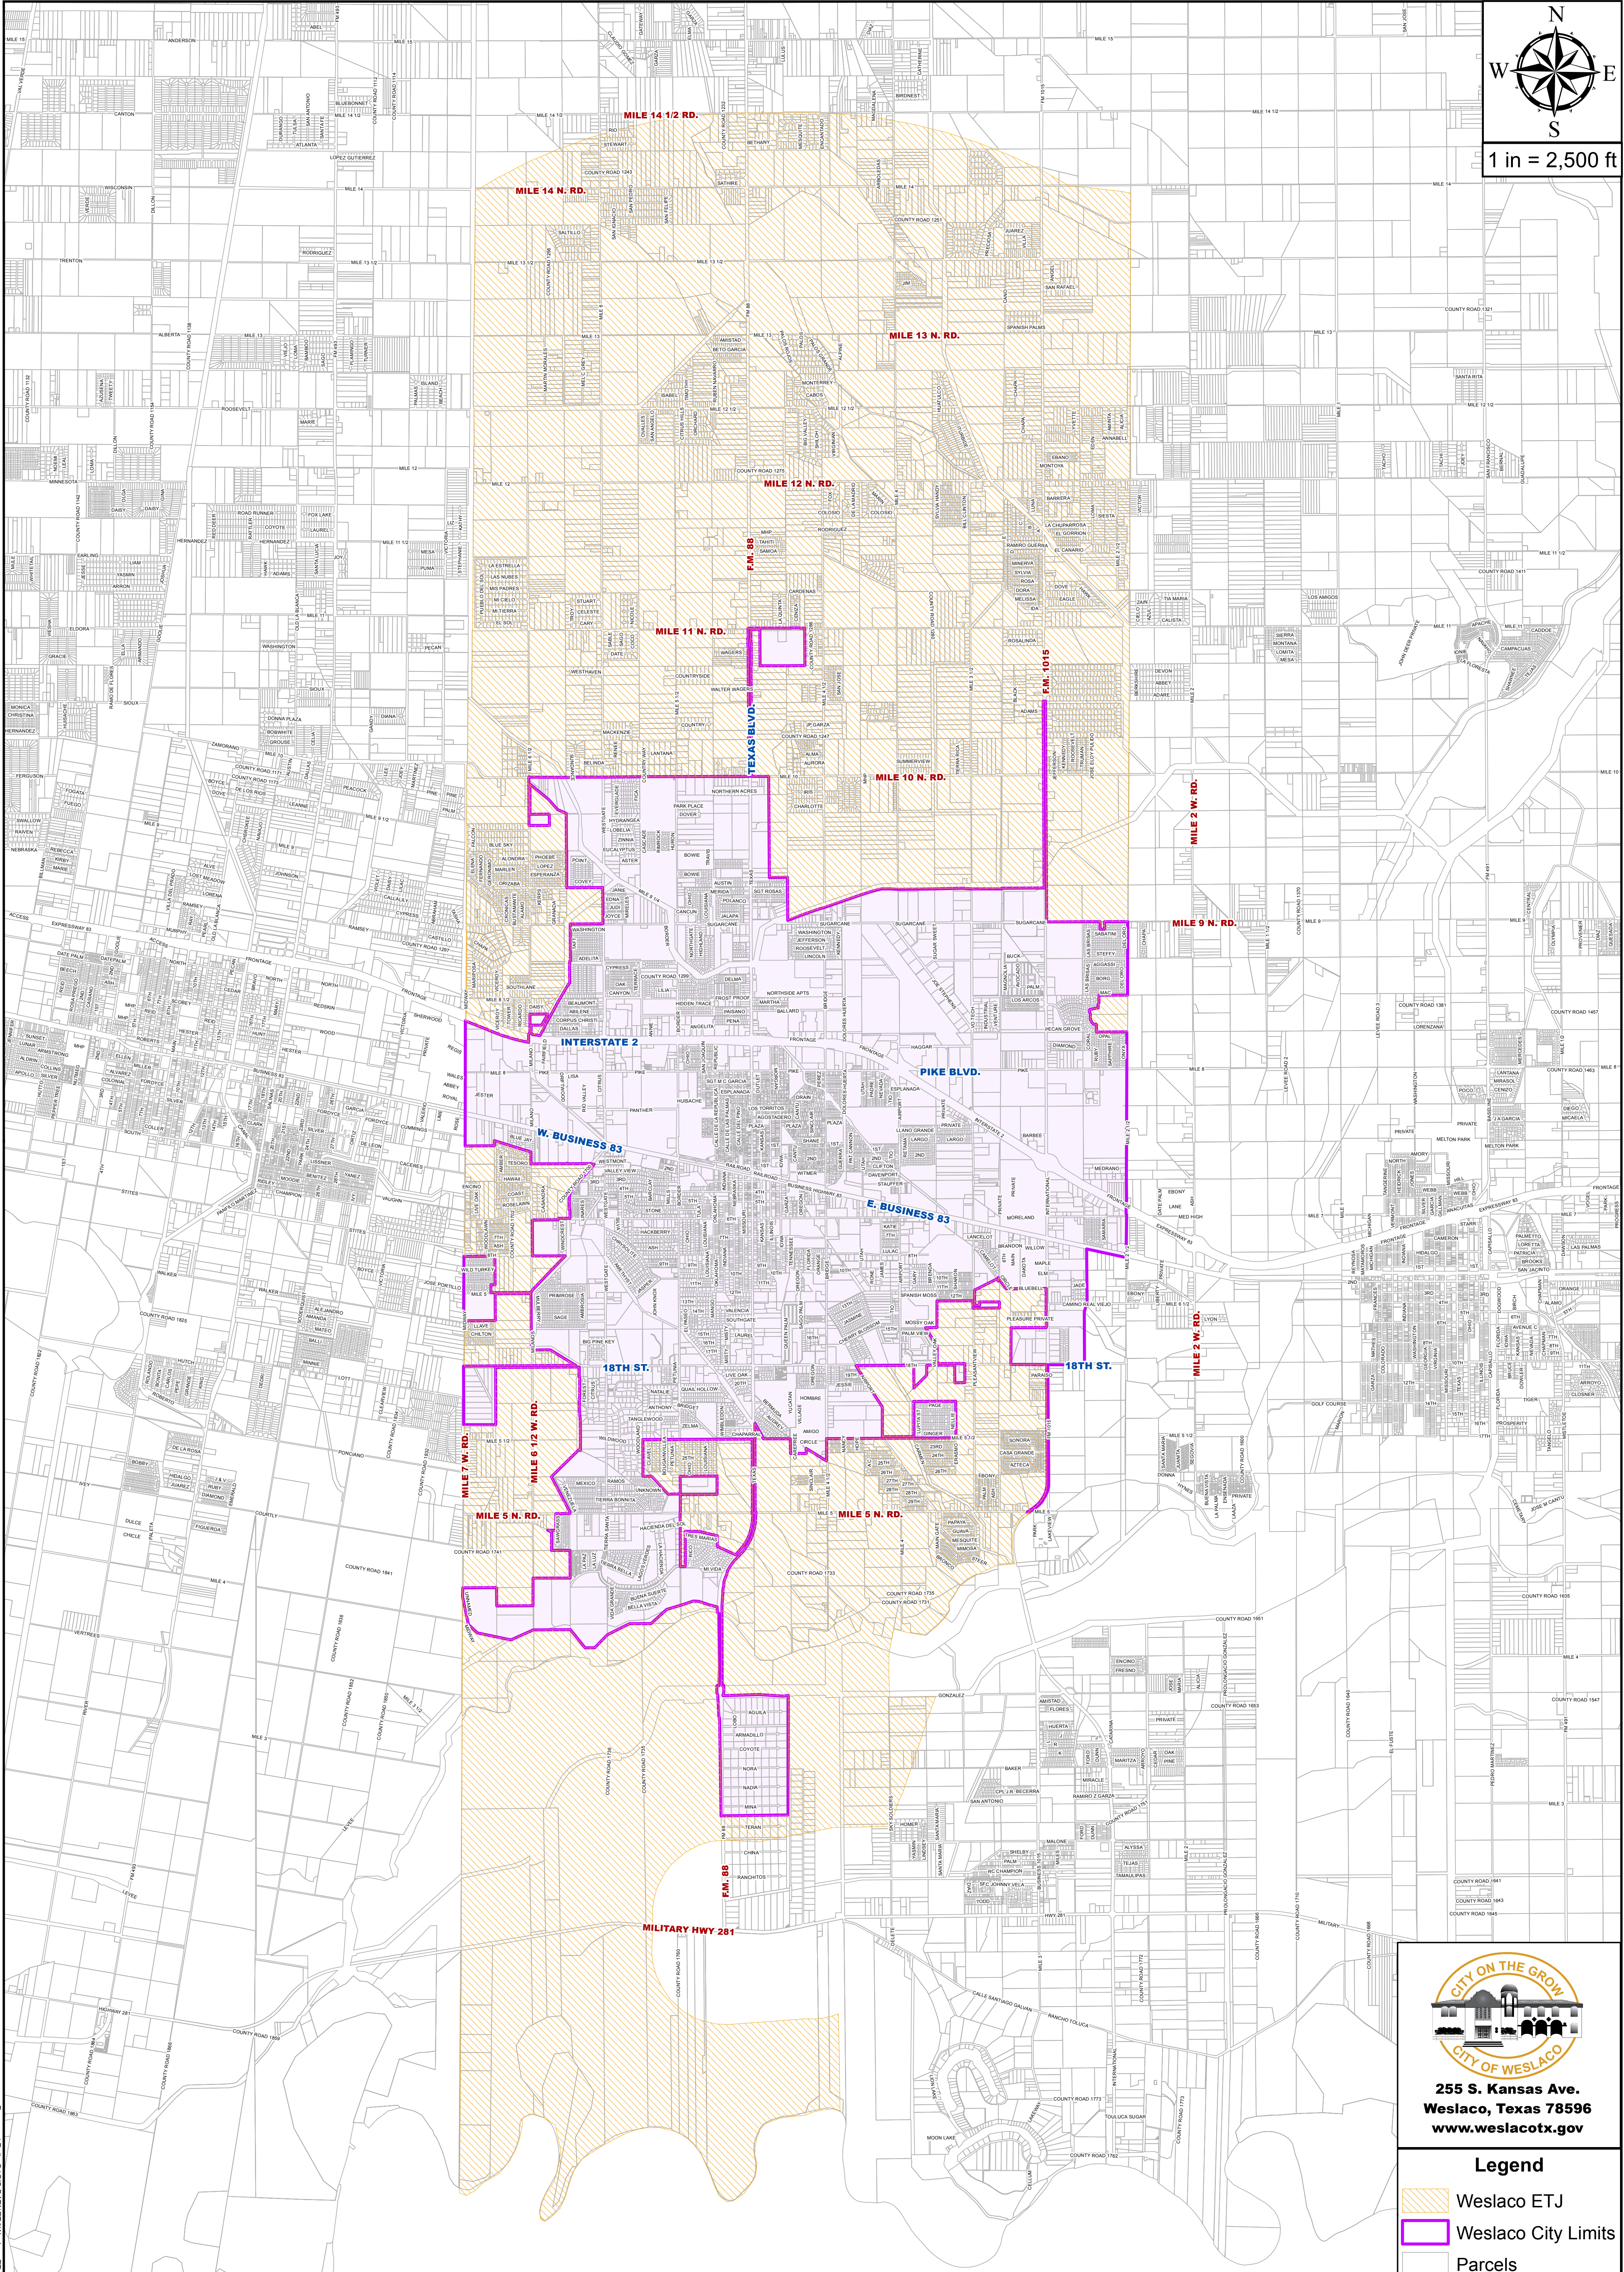

CITY OF WESLACO

ENGINEERING DEPARTMENT

255 S. Kansas Ave.
Weslaco, Texas 78596
www.weslacotx.gov

Legend

	Weslaco ETJ
	Weslaco City Limits
	Parcels

WESLACO CITY ETJ LIMITS